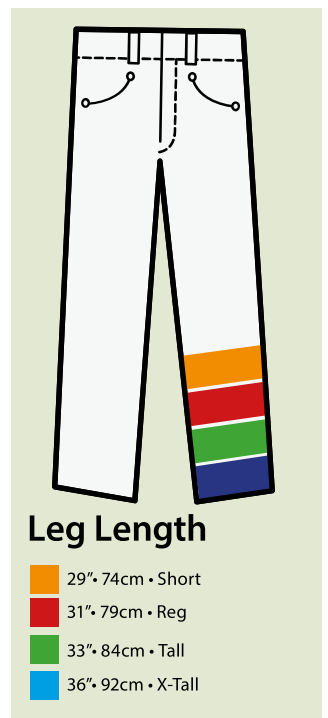

Brustumfang Damen.

	XS	S	M	L	XL	XXL	3XL	4XL
Metric (cm)	72 76 80	84 88	92 96	100 104	108 112	116 120	124 128	132 136
Imperial (inches)	28 30 32	33 34	36 38	40	42 44	46 47	48 50	52 54
Euro - DE, BE, NL, NO, SV, DK	32 34 36	38	40 42	44	46 48	50	52 54	56 58
Euro - FR, ES, PT	34 36 36/38	40	42 44	46/48	48 50	52	54 56	58 60
Italy - IT	36 38 40	42	44 46	46	50 52	54	56 58	60 62
UK		8 10	12 14	16	18 20	22 24	26	28 30
Leisurewear	XS	S	M	L	XL	2XL	3XL	4XL

Taille Damen.

	XS	S	M	L	XL	XXL	3XL	4XL
Metric (cm)	60 64	68 72	76 80	84 88	92 96	100 104 108	112 116	120 124 128
Imperial (inches)	22 24	26 28	30 32	33 34	36 38	40 41 42	44 46	47 48 50
Euro - DE, BE, NL, NO, SV, DK	32/34 36	38 40	42	44 46	48 50	52 54	56 58	60 62 64
Euro - FR, ES, PT	34/36 38	40 42	44	46 48	50 52	54 56	58 60	62 64 66
Italy - IT	36/38 40	42 44	46	48 50	52 54	56 58	60 62	64 66 68
UK	6 8 10	12 14	16	18 20	22	24	26	28

Achtung: Größen variieren bezüglich des Modells

Größentabelle Schuhe

Da es keine exakten Vorgaben für Schuhgrößen gibt, wird empfohlen die eigene Fußgröße vor dem Kauf zu ermitteln.

UK Größe Damen	1	2	3	4	5	6	6.5	7	8	9										
US Größe Damen			5	6	7	8	8.5	9	10	11										
Euro Größe	34	35	36	37	38	39	40	41	42	43	44	45	46	47	48	49	50	51	52	
UK Herren Größe	1	2	3	4	5	6	6.5	7	8	9	10	10.5	11	12	13	14	15	16	17	
US Herren Größe					6	7	7.5	8	9	10	11	11.5	12	13	14	15	16	17	18	

Messen Sie wie angezeigt um Ihre Größe zu ermitteln.

Leg Length

- 29" • 74cm • Short
- 31" • 79cm • Reg
- 33" • 84cm • Tall
- 36" • 92cm • X-Tall

Handschuhe

XXS	XS	S	M	L	XL	XXL	3XL
5	6	7	8	9	10	11	12